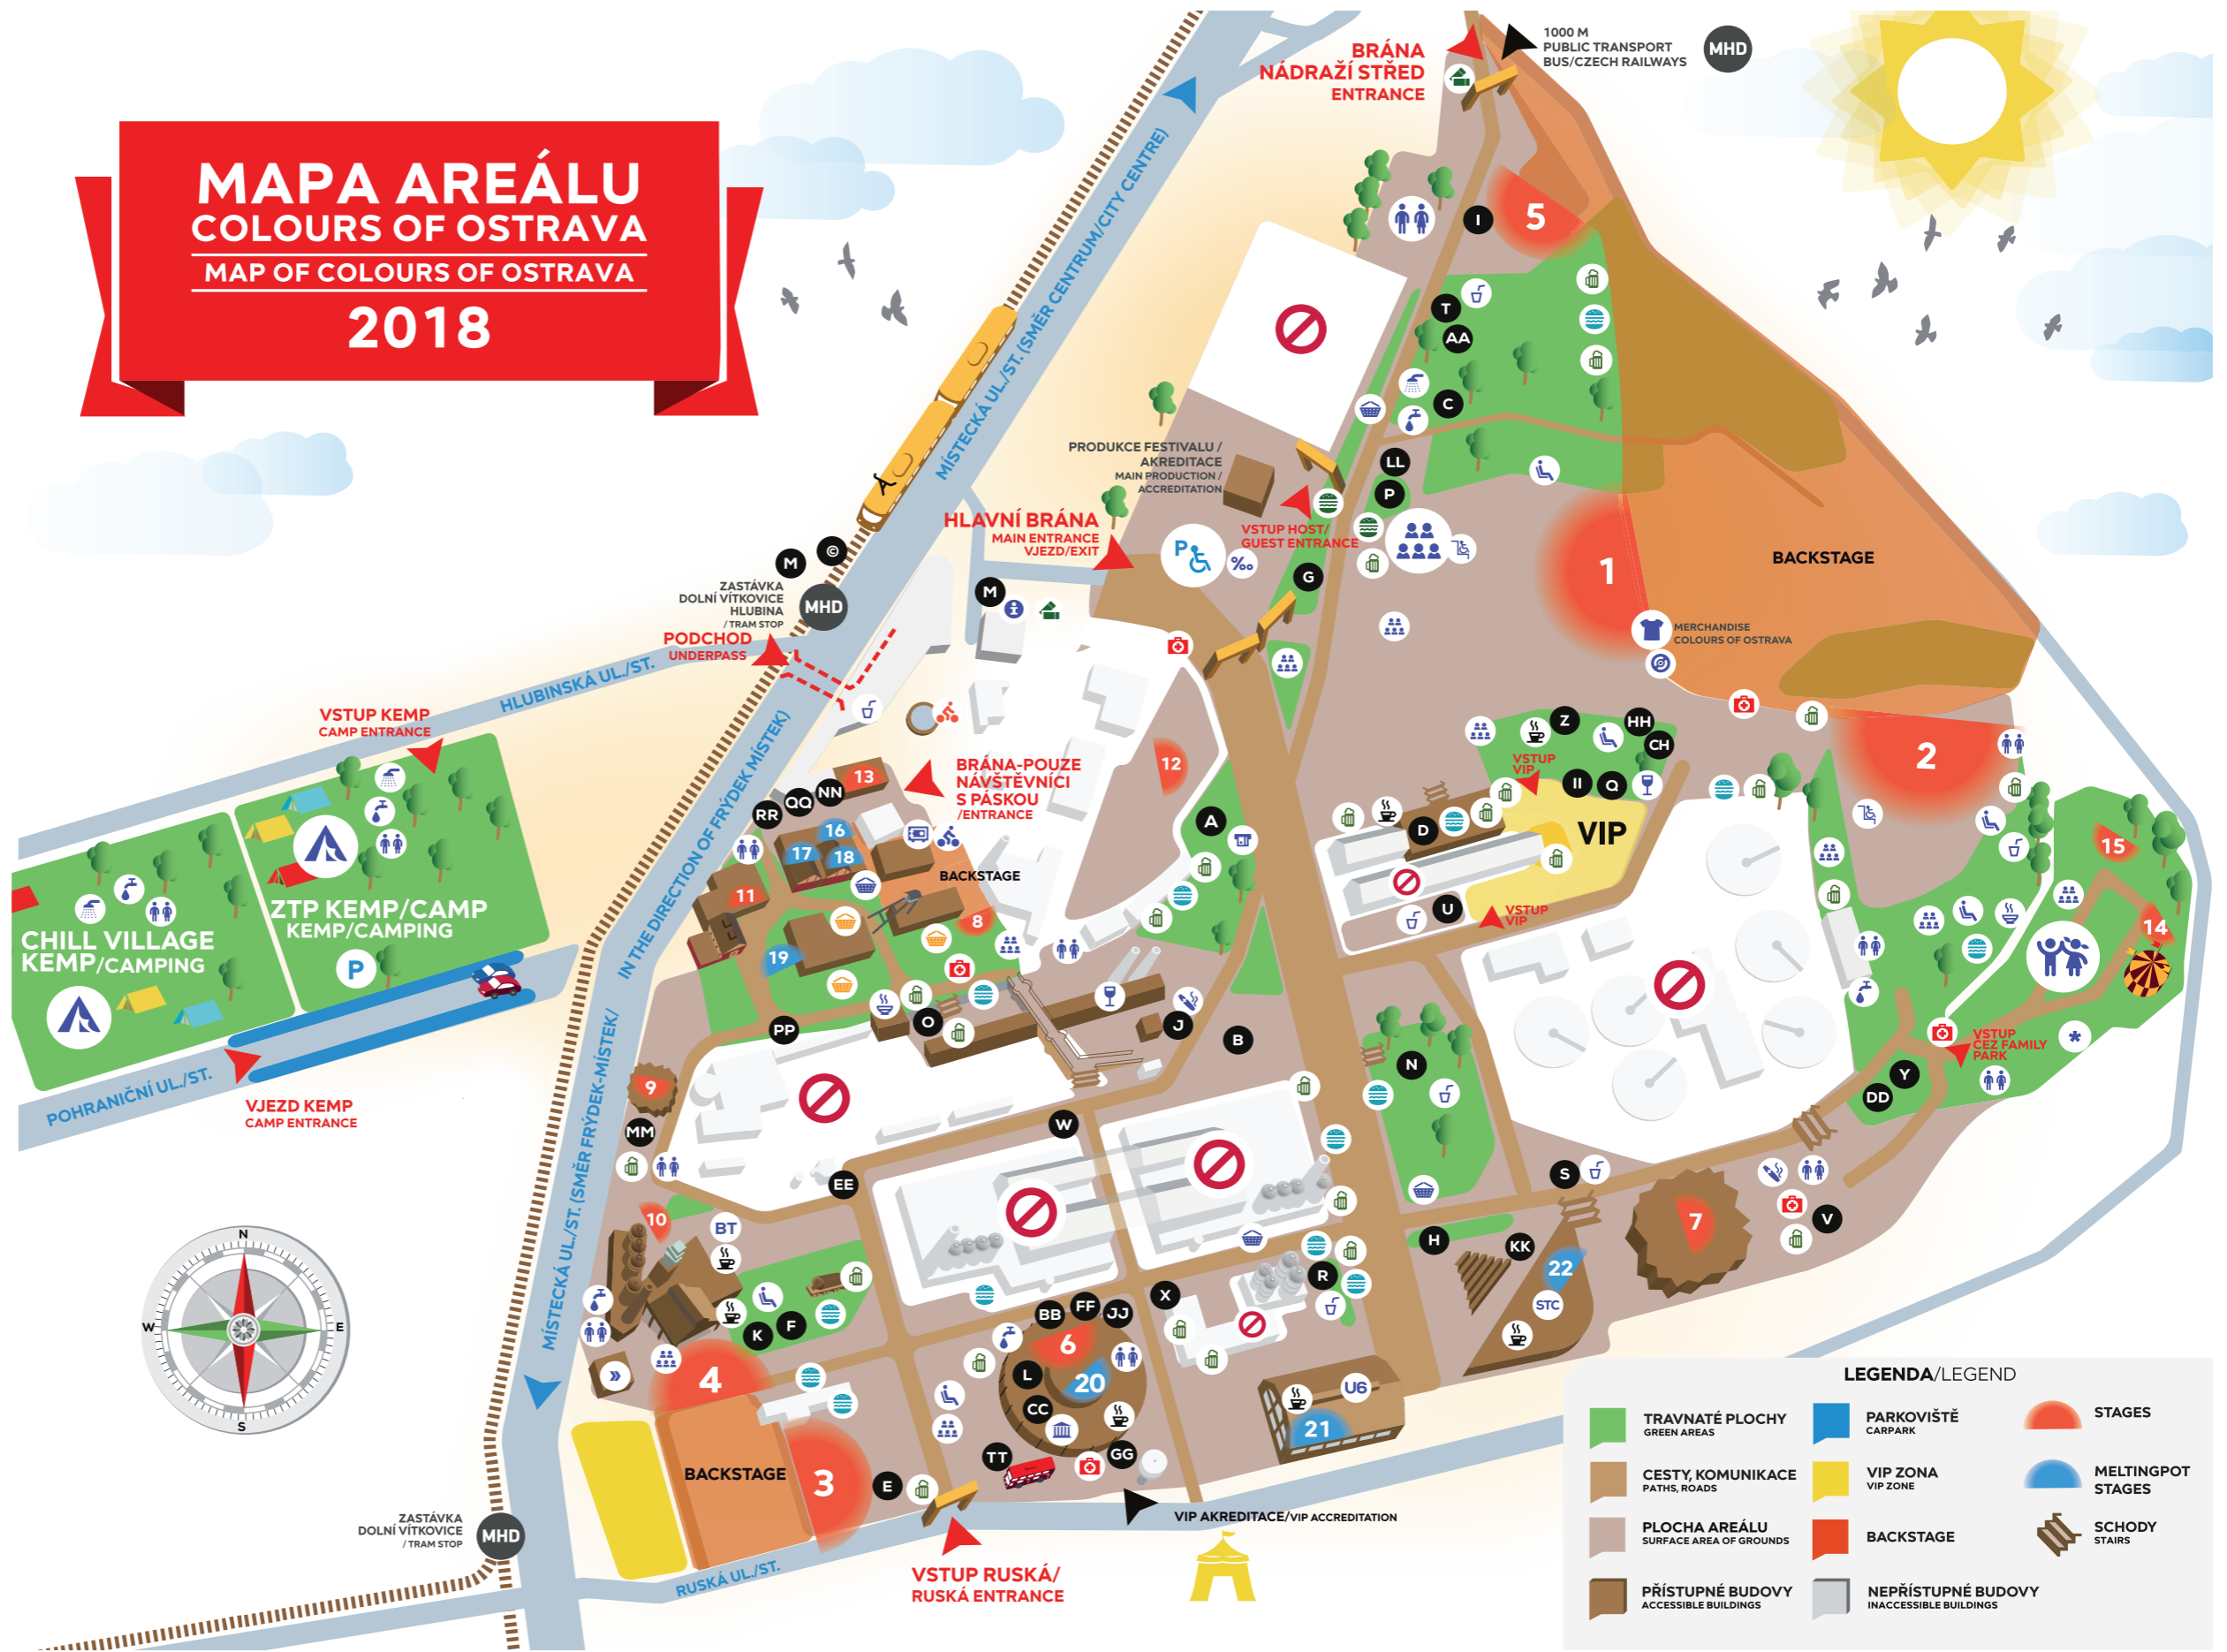

## MAP OF COLOURS OF OSTRAVA 2018

SYMBOLY / SYMBOLS

- |                          |  |  |                          |   |   |  |   |                           |
|--------------------------|--|--|--------------------------|---|---|--|---|---------------------------|
| INFORMACE INFORMATION    | PITNÁ VODA DRINKING WATER  | ZDRAVÉ OBČERSTVENÍ/JÍDLO HEALTHY FOOD STALLS | KAVÁRNA CAFÉ             | PŮJČOVNA KOL KOLA PRO AFRIKUNADACE ČEZ, EPP POMAHEJ POHYBEM | KEMP CAMP   | TABÁK TOBACCONIST  | REST ZONE   | PRVNÍ POMOC FIRST AID     |
| ÚSCHOVNA LUGGAGE DEPOSIT | KOLÁRNA BIKE STORAGE   | OBČERSTVENÍ/JÍDLO FOOD STALLS                | VINÁRNA WINE BAR         | HLÍDÁNÍ DĚTI BABY SITTING                                   | MERCHANDISE COLOURS OF OSTRAVA MERCHANDISE COLOURS OF OSTRAVA | ČEZ FAMILY PARK  | MILAN DOBEŠ MUSEUM  | DOBÍJENÍ MOBILŮ CHARGEBOX |
| BANKOMAT ATM             | NÁVŠTĚVNICKÝ SERVIS DOV DOV VISITOR SERVICE  | OBČERSTVENÍ/PÍTÍ BEER STALLS                 | MÍCHANÉ NÁPOJE COCKTAILS | MERCHANDISING KAPRELY/BANDS                                 | PRODEJ SE ZBOŽÍM BEER STALLS                                  | MALÝ SVĚT TECHNIKY HERNĚ PRO MALÉ I VELKÉ WORLD OF TECHNOLOGY - GAME ROOM FOR VISITORS LARGE AND SMALL | VELKÝ SVĚT TECHNIKY HERNĚ PRO MALÉ I VELKÉ WORLD OF TECHNOLOGY - GAME ROOM FOR VISITORS LARGE AND SMALL | PROMIE INFO               |
| TOILETY TOILETS          | BOLT TOWER - FESTIVALOVÁ VÝHLÍDKA Z PECE / TOURS NATIONAL CULTURAL MONUMENT, BLAST FURNACE | ČAJOVNA TEA ROOM                             | TRIBUNY TRIBUNES         | SPRCHY SHOWERS  | DESIGN ZONA DESIGN ZONE                                       | PRODEJ VSTUPENEK TICKET SALES OBJEVTEVCEMUZIKY.CZ  | ZÁKAZ VSTUPU NO ENTRY   | TRIBUNA VOZÍČKÁŘI         |